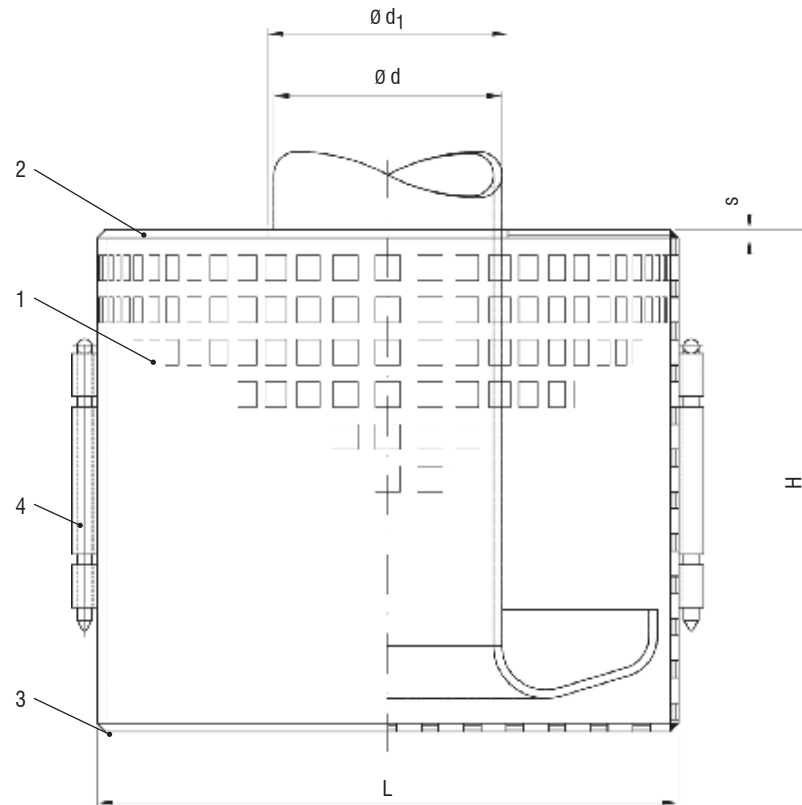

## Saugkorb

**Edelstahl  
aufklappbar**

- ähnlich DIN 87160
- schmale Ausführung

## Strainer

**stainless steel  
hinged**

- similar to DIN 87160
- small design

Pos. item	Bezeichnung denomination	AW 605		Pos. item	Bezeichnung denomination	AW 605	
1	Sieb / screen	X5CrNi18-10	1.4301	3	Boden / bottom	X5CrNi18-10	1.4301
2	Deckel / cover	X5CrNi18-10	1.4301	4	Scharnier + Stift / hinge + pin	X5CrNi18-10	1.4301

DN	L	H	Ød	Ød <sub>1</sub>	s	≈kg
40	140	160	44,5	48	1	1,5
50	140	160	57	60	1	2,0
65	140	160	76	80	1	3,0
80	140	160	89	94	1	5,0
100	200	220	108	114	1,5	7,0
125	200	220	133	138	1,5	10,0
150	200	220	159	165	1,5	13,0
200	400	450	219	225	2	-
250	400	450	267	272	2	-