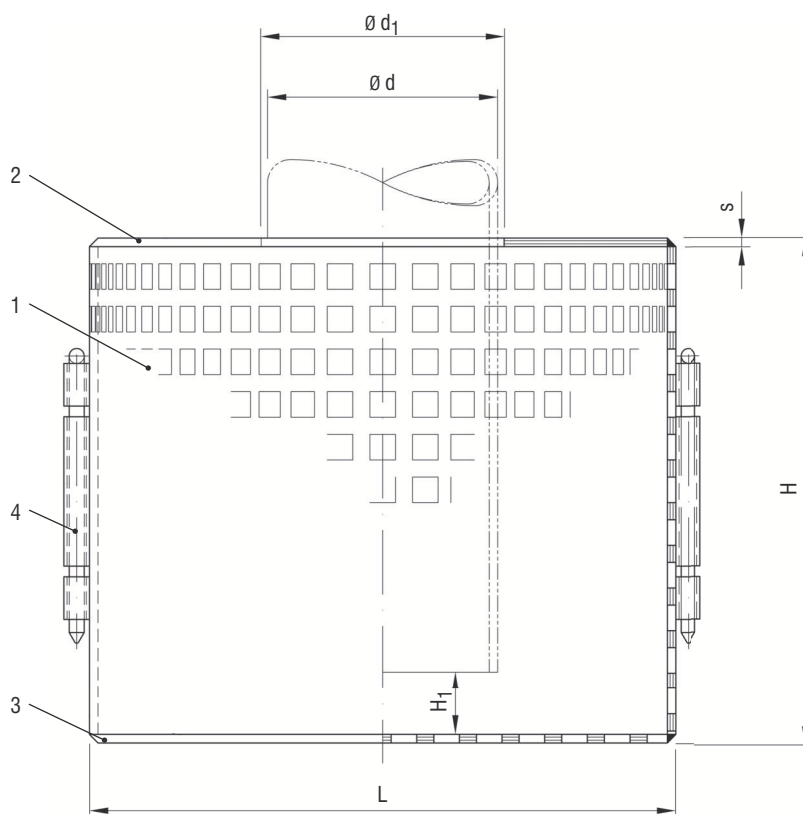

## Saugkorb

**Edelstahl  
 auklappbar**

- bis DN 200 ähnlich DIN 87160
- für Rohre nach DIN EN 10220 aus Stahl

## Strainer

**stainless steel  
 hinged**

- up to DN 200 similar to DIN 87160
- for pipes acc. to DIN EN 10220 part 1 out of steel

Pos. item	Bezeichnung denomination	AW 604		Pos. item	Bezeichnung denomination	AW 604	
1	Sieb / screen	X5CrNi18-10	1.4301	3	Boden / bottom	X5CrNi18-10	1.4301
2	Deckel / cover	X5CrNi18-10	1.4301	4	Scharnier + Stift / hinge + pin	X5CrNi18-10	1.4301

DN	L	H	Ød	Ød <sub>1</sub>	s
20	85	80	26,9	30	1
25	85	80	33,7	37	1
32	100	90	42,4	45	1
40	125	100	48,3	51	1
50	150	125	60,3	63	1
65	200	160	76,1	79	1
80	225	200	88,9	92	1
100	275	240	114,3	117	1
125	340	300	139,7	144	1
150	400	365	168,3	172	1
200	450	430	219,1	224	2

### Auf Anfrage / on request

- schmale Ausführung siehe AW 605 (E - 15.00)  
 small design see AW 605 (E - 15.00)